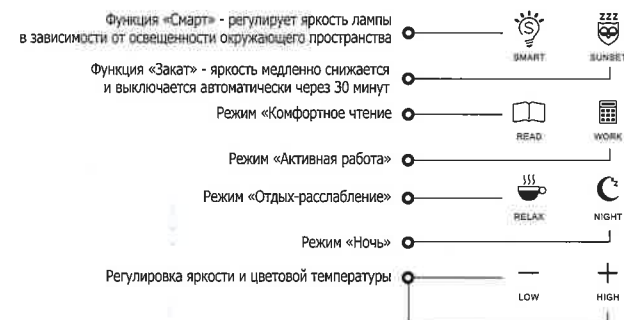

Управление лампой осуществляется прикосновением.

Дотроньтесь до сенсорной контрольной панели.

3. ОБЯЗАТЕЛЬНЫЕ ТРЕБОВАНИЯ ПО ЭКСПЛУАТАЦИИ

- Внимательно изучите данное руководство и неукоснительно следуйте всем рекомендациям.
- Если при включении изделие не заработало должным образом, не пытайтесь устранить причину самостоятельно.
- Не устанавливайте настольную лампу рядом с источниками тепла или в местах скопления воды.
- Не разбирайте лампу, не вносите изменения в конструкцию для сохранения гарантийных обязательств от производителя.
- Не перегибайте настольную лампу через силу.
- Не направляйте в глаза при включении.

4. ТРАНСПОРТИРОВКА И ХРАНЕНИЕ

- После транспортировки при отрицательных температурах, перед включением, лампа должна быть выдержана без упаковки в нормальных условиях не менее 6 часов.

5. КОМПЛЕКТАЦИЯ

- Настольная лампа
- Сетевой адаптер
- Шнур
- Упаковка

Неисправность	Причина	Метод устранения
Лампа не светит	• Адаптер не подключен до конца • В сети нет электричества • Не исправность лампы	• Проверьте подключение всех соединений • Проверьте наличие электричества в сети • Обратитесь к поставщику для гарантийной замены