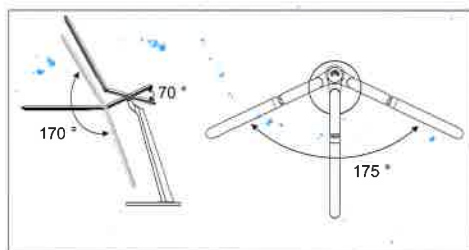

### Поворотная функция лампы.

Рассеиватель можно поворачивать под углами, а штангу можно регулировать вверх и вниз.

Рис.1

Достаньте лампу. Открутите пластиковую заглушку (Рис.1), затем вставьте лампу в базу и закрутите пластиковой заглушкой как указано (Рис.2). Подключите кабель питания к лампе, вставьте штекер в розетку. Дотроньтесь до контрольной панели.