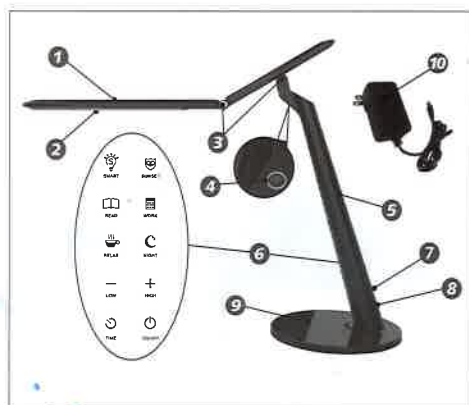

ИНСТРУКЦИЯ

1. ОСНОВНЫЕ ТЕХНИЧЕСКИЕ ХАРАКТЕРИСТИКИ

Мощность лампы	10 Вт
Световой поток	500 Лм
Входное напряжение	100–240В
Выходящее напряжение	15В
Частота питающей сети	50/60Гц
Индекс цветопередачи CRI	≥95 Ra
Цветовая температура	регулируется от 2700 до 6500 К
Материал	пластик
USB	5V, 1.0 A

2. ЭКСПЛУАТАЦИЯ И НАСТРОЙКА НАСТОЛЬНОЙ ЛАМПЫ REMILICHT

1) Рассеиватель
2) Светодиодный элемент
3) Поворотный механизм
4) Датчик освещенности
5) Штанга
6) Контрольная панель
7) USB- разъем
8) Разъем питания
9) Основание
10) Провод питания

Поворотная функция лампы.

Рассеиватель можно поворачивать под углами, а штангу можно регулировать вверх и вниз.